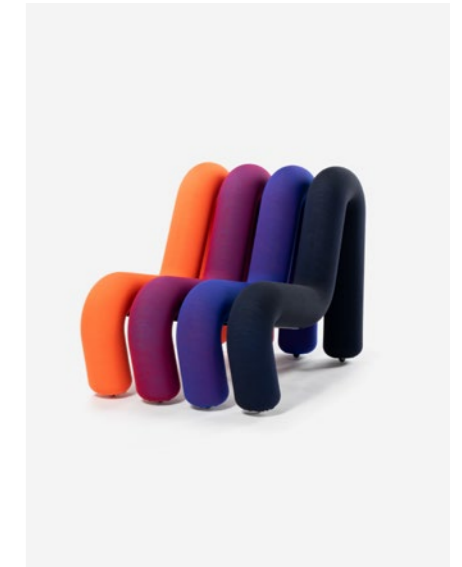

Color : Red-Ecru
Réf. : BG 17 1-SEATER RED ECRU

Public price : 1900 €

Color : Red-Blue
Réf. : BG 17 1-SEATER RED BLUE

Public price : 1900 €

Color : Black-Blue
Réf. : BG 17 1-SEATER BLACK BLUE

Public price : 1900 €