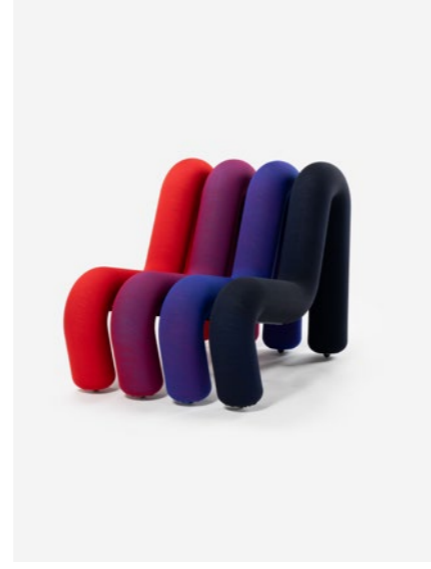

Color : Sequence Blue Red
Réf. : BG 17 1-SEATER SEQUENCE BLUE RED

Public price : 1900 €

More multicolor options and custom sequences are available in our configurator !

Go to [moustache.fr /configurateur](https://moustache.fr/configurateur)