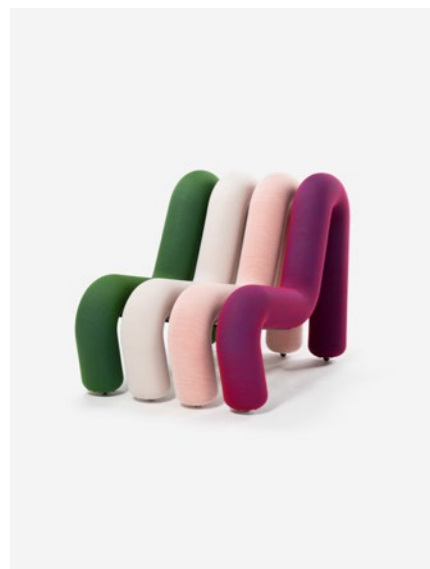

Color : Sequence Blue Pearl
Réf. : BG 17 1-SEATER SEQUENCE BLUE PEARL

Public price : 1900 €

Color : Sequence Green Blue
Réf. : BG 17 1-SEATER SEQUENCE GREEN BLUE

Public price : 1900 €

122

123

Color : Sequence Green Red
Réf. : BG 17 1-SEATER SEQUENCE GREEN RED