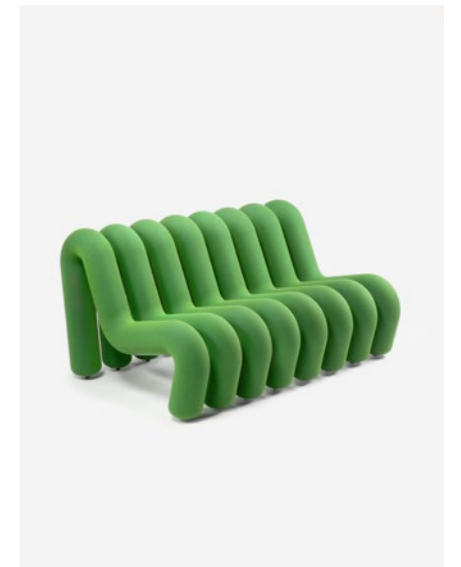

2-Seater Blue
H. 71 cm W. 148 cm D. 99 cm
Seating height : 37 cm
Réf. : BG 18 2-SEATER BLUE

Public price
3800 €

126

127

Color : Orange
Réf. : BG 18 2-SEATER ORANGE

Public price : 3800 €

Color : Pearl
Réf. : BG 18 2-SEATER PEARL

Public price : 3800 €

Color : Red
Réf. : BG 18 2-SEATER RED

Public price : 3800 €

Color : Yellow
Réf. : BG 18 2-SEATER YELLOW

Public price : 3800 €

Color : Black-Ecru
Réf. : BG 18 2-SEATER BLACK ECRU

Public price : 3800 €