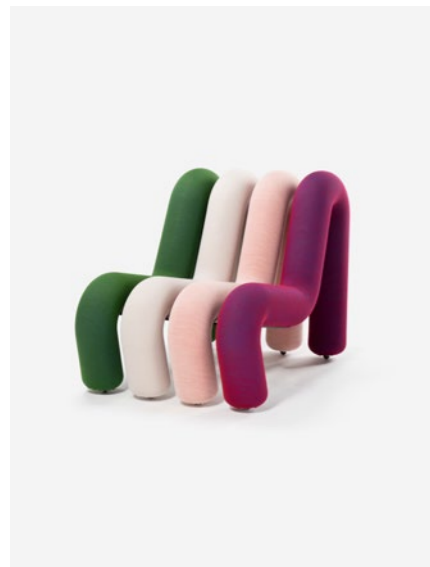

Color : Sequence Green Red
Seat height: 37 cm

Réf.: BG 17   Public price : 1900 €