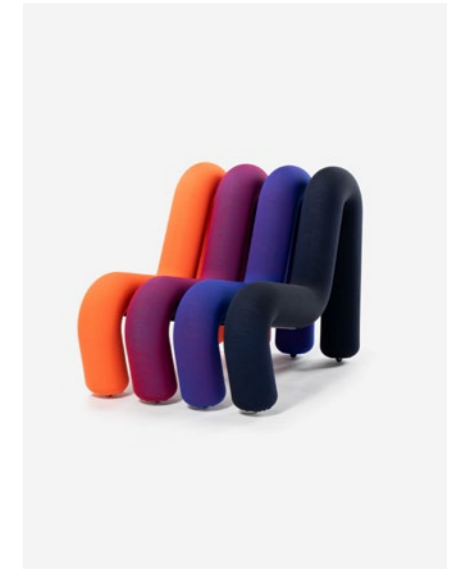

Color : Black-Ecru  
Seat height: 37 cm

Réf. : BG 17

Public price : 1900 €

Color : Green-Blue  
Seat height: 37 cm

Réf. : BG 17

Public price : 1900 €

Color : Blue-Green  
Seat height: 37 cm

Réf.: BG 17      Public price : 1900 €

Color : Ecrú-Red  
Seat height: 37 cm

Réf.: BG 17      Public price : 1900 €

Color : Red-Ecrú  
Seat height: 37 cm

Réf.: BG 17      Public price : 1900 €

Color : Red-Blue  
Seat height: 37 cm

Réf.: BG 17      Public price : 1900 €

Color : Black-Blue  
Seat height: 37 cm

Réf.: BG 17      Public price : 1900 €

Color : Sequence Orange Blue  
Seat height: 37 cm

Réf.: BG 17      Public price : 1900 €

112

113

Color : Mele Grey-Blue  
Seat height: 37 cm