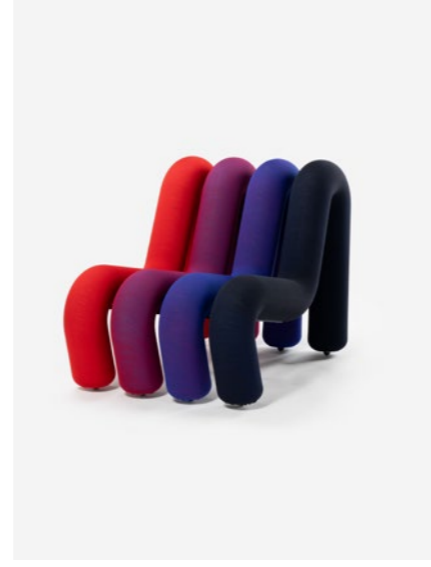

Réf.: BG 17      Public price : 1900 €

114

115

**Multicolor options and custom sequences are available in our configurator !  
Go to [moustache.fr/configurateur](https://moustache.fr/configurateur)**

Color : Sequence Green Red  
Seat height: 37 cm

Réf.: BG 17      Public price : 1900 €

Color : Sequence Red Pearl  
Seat height: 37 cm

Réf.: BG 17      Public price : 1900 €

Color : Sequence Blue Red  
Seat height: 37 cm

Réf.: BG 17      Public price : 1900 €