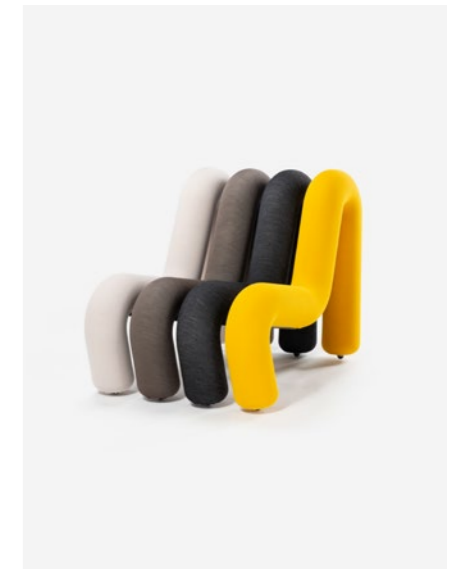

Color : Black-Blue  
Seat height: 37 cm

Réf.: BG 17      Public price : 1900 €

Color : Sequence Orange Blue  
Seat height: 37 cm

Réf.: BG 17      Public price : 1900 €

112

113

Color : Mele Grey-Blue  
Seat height: 37 cm

Réf.: BG 17      Public price : 1900 €

Color : Brown-Ecrú  
Seat height: 37 cm

Réf.: BG 17      Public price : 1900 €

Color : Blue-Red  
Seat height: 37 cm

Réf.: BG 17      Public price : 1900 €

Color : Sequence Yellow Pearl  
Seat height: 37 cm

Réf.: BG 17      Public price : 1900 €

Color : Sequence Black Pearl  
Seat height: 37 cm

Réf.: BG 17      Public price : 1900 €

Color : Sequence Black Yellow  
Seat height: 37 cm

Réf.: BG 17      Public price : 1900 €