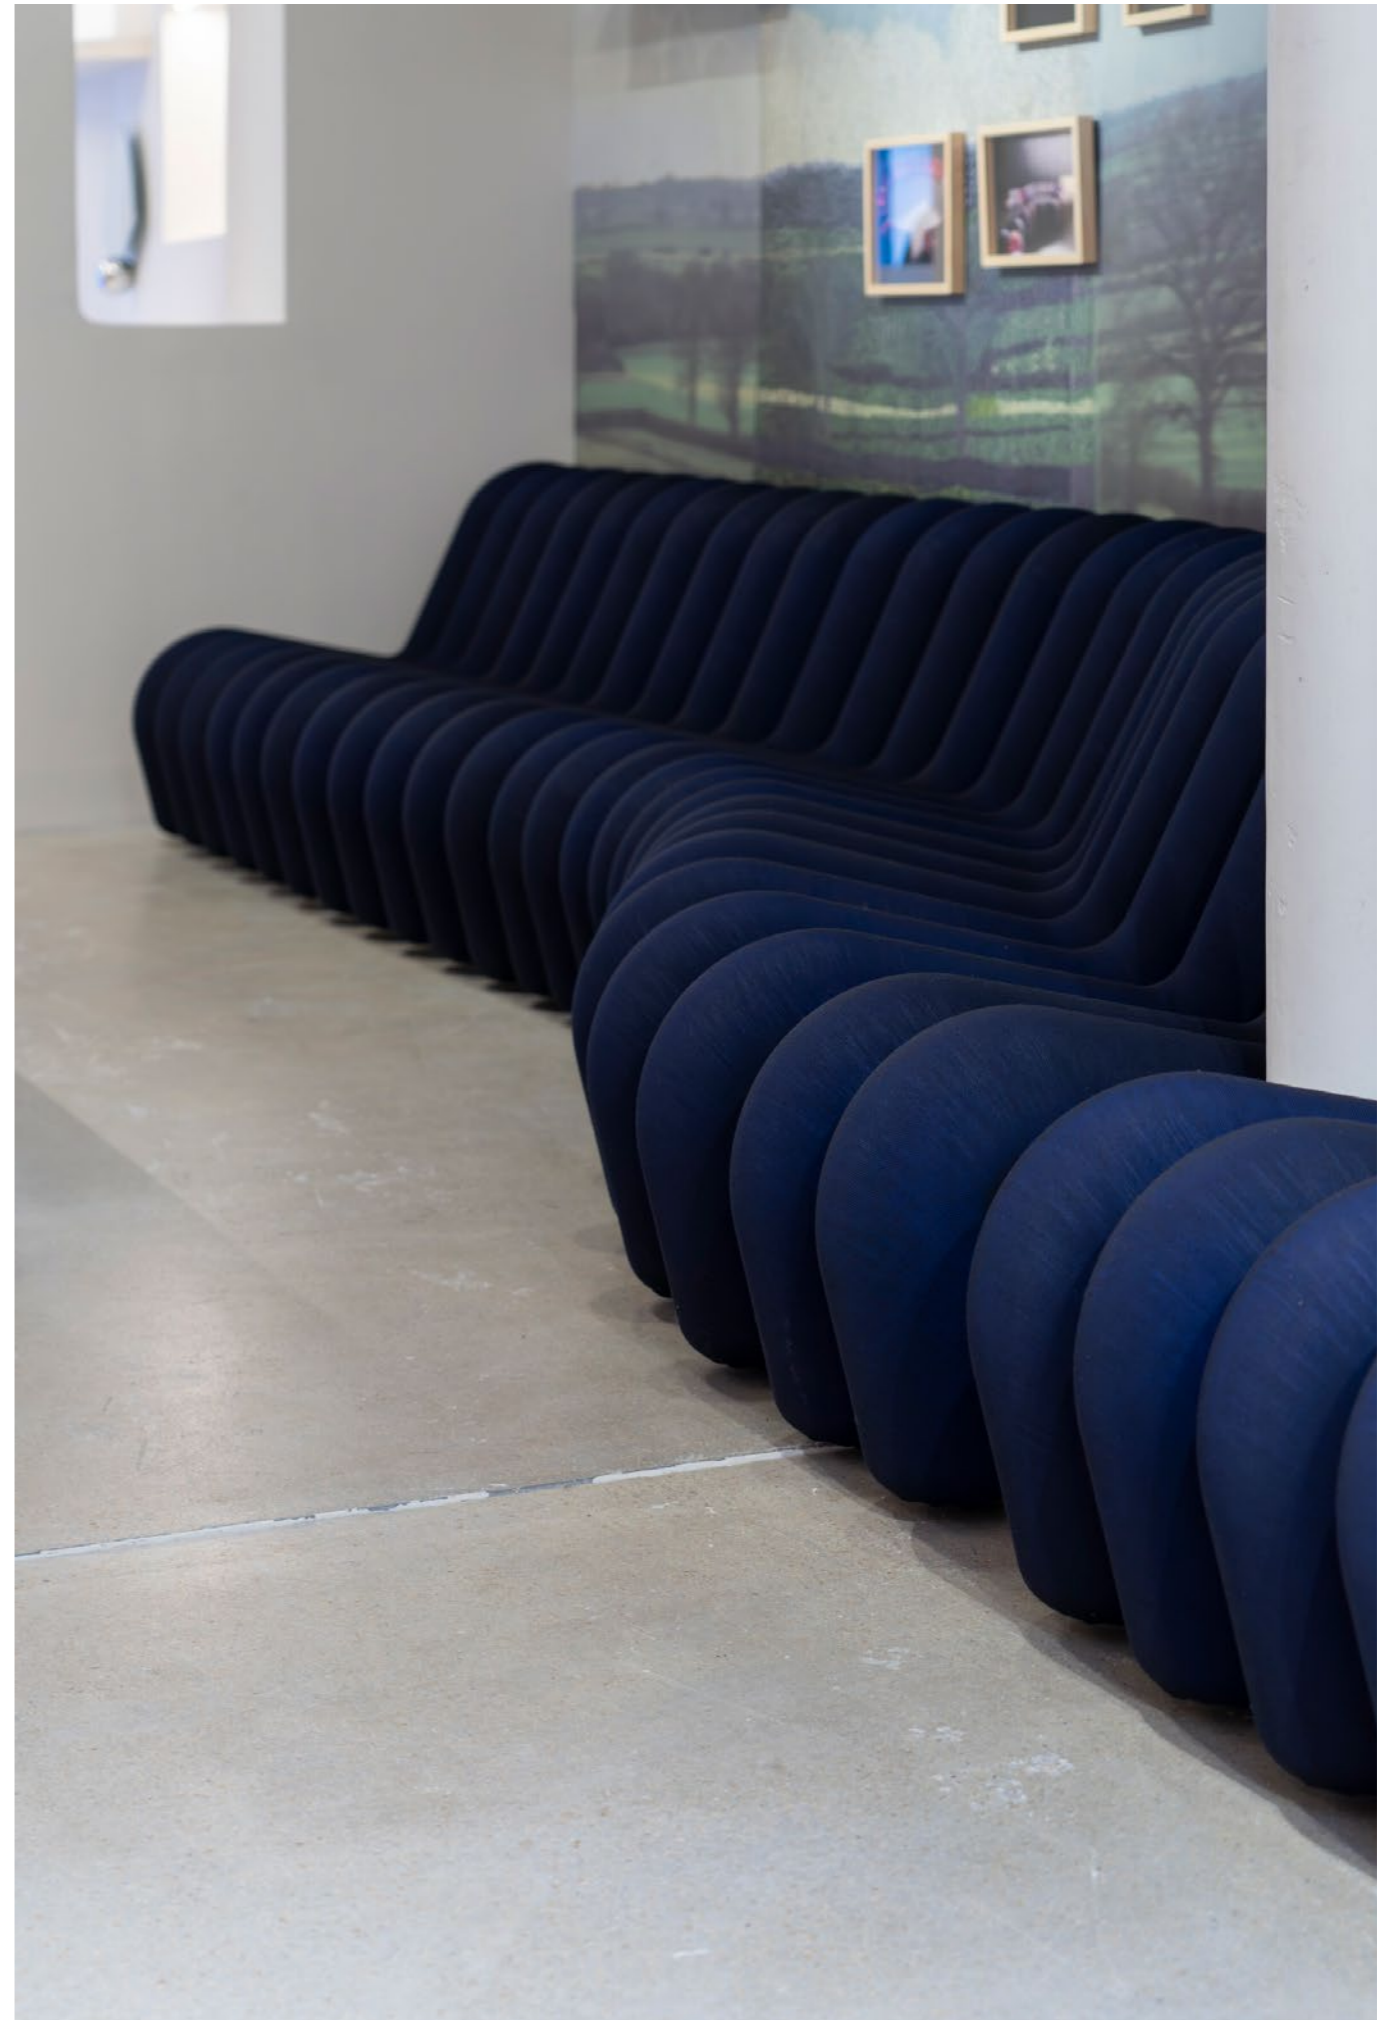

Réf.: BG 17      Public price : 1900 €

Color : Sequence Red Pearl  
Seat height: 37 cm

Réf.: BG 17      Public price : 1900 €

Color : Sequence Blue Red  
Seat height: 37 cm

Réf.: BG 17      Public price : 1900 €